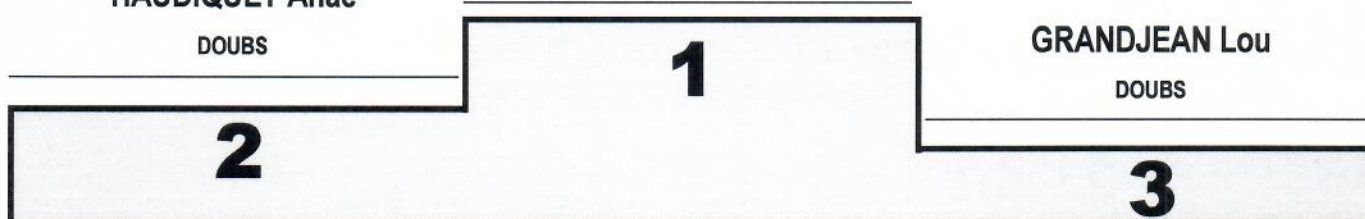

PSSP

Féminine MINIME

MOINGEON Agathe

CÔTE D'OR

HAUDIQUET Anaé

DOUBS

GRANDJEAN Lou

DOUBS