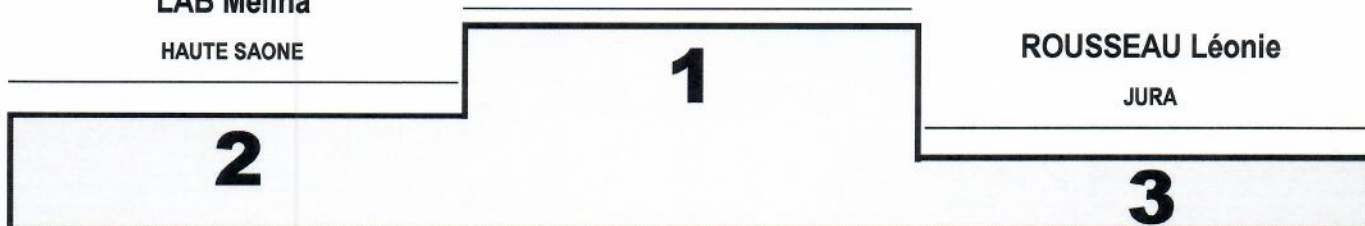

PSSP

Féminine JUNIOR

LEGRAND Valentine

SAONE ET LOIRE

LAB Mélina

HAUTE SAONE

ROUSSEAU Léonie

JURA