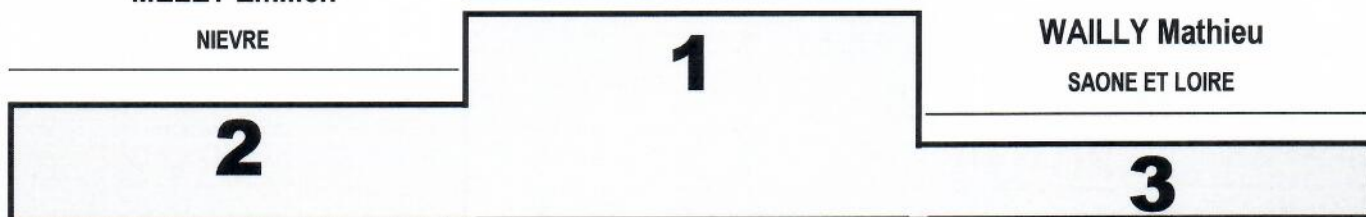

CLASSEMENT INDIVIDUEL  
**ATHLETISME**  
**POIDS**

**Masculin VETERAN**

BERTRAND Daniel

DOUBS

MELET Emilien

NIEVRE

WAILLY Mathieu

SAONE ET LOIRE